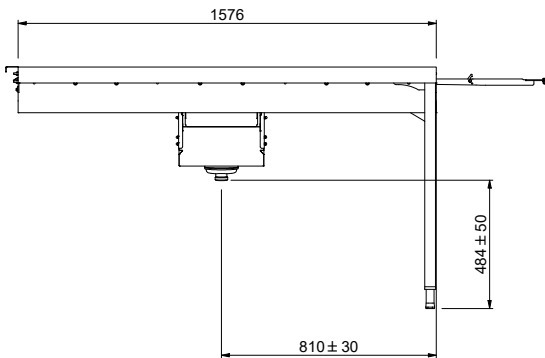

Tavolo di sbarazzo automatico passante, azionato da lavastoviglie, per 3 cesti, 1576 mm. Direzione carico cesti: da destra a sinistra

Descrizione

Articolo N° _____

Costruzione in acciaio inox AISI 304. Vasca con fondo inclinato, scarico con doppia piletta. Guide dei cesti inclinate verso il lato di smistamento. Azionato dalla lavastoviglie. Barre di alimentazione e supporti per cesti. Gambe tubolari a sezione quadrata 40x40 mm su piedini regolabili. Progettato per cesti di dimensione 500x500 mm. Collegamento alla lavastoviglie sul lato sinistro. Direzione carico cesti: da destra verso sinistra.

2025.11.04

Fronte

Lato

Factory mounted waste rack

D = Scarico acqua

Alto

Informazioni chiave

 Dimensioni esterne,
 larghezza:

865468 (HSDDPTS3LR) 1576 mm

 Dimensioni esterne,
 profondità:

1110 mm

Dimensioni esterne, altezza:

910 mm

Peso netto:

42 kg

Regolazione altezza:

50/50 mm

Movimento cestello

Da sinistra a destra

Posizione per lavastoviglie

Carico

Materiale vasca

AISI 304 - EN 1.4301