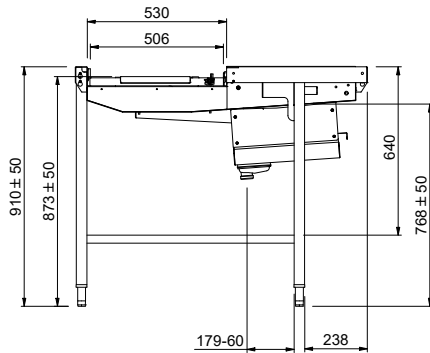

Tavolo di sbarazzo automatico passante, azionato da lavastoviglie, per 3 cesti, 1576 mm. Direzione carico cesti: da destra a sinistra

Descrizione

Articolo N° _____

Costruzione in acciaio inox AISI 304. Vasca con fondo inclinato, scarico con doppia piletta. Guide dei cesti inclinate verso il lato di smistamento. Azionato dalla lavastoviglie. Barre di alimentazione e supporti per cesti. Gambe tubolari a sezione quadrata 40x40 mm su piedini regolabili. Progettato per cesti di dimensione 500x500 mm. Collegamento alla lavastoviglie sul lato sinistro. Direzione carico cesti: da destra verso sinistra.

2025.11.04

Fronte

Lato

Factory mounted waste rack

D = Scarico acqua

Alto

Informazioni chiave

 Dimensioni esterne,
 larghezza:

865468 (HSDDPTS3LR) 1576 mm

 Dimensioni esterne,
 profondità:

1110 mm

Dimensioni esterne, altezza:

910 mm

Peso netto:

42 kg

Regolazione altezza:

50/50 mm

Movimento cestello

Da sinistra a destra

Posizione per lavastoviglie

Carico

Materiale vasca

AISI 304 - EN 1.4301