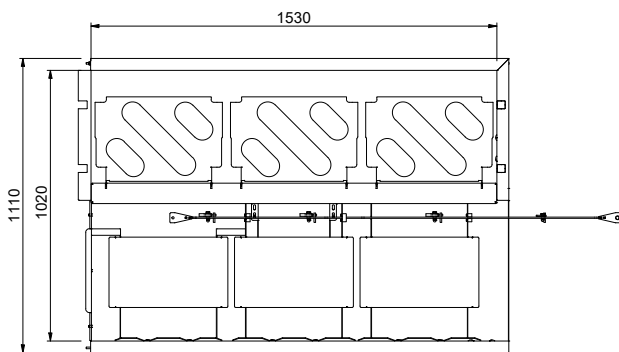

Costruzione

- Tutte le superfici lisce con finitura lucida.
- Robuste flange saldate per un fissaggio sicuro delle unità.
- Il fondo inclinato consente uno scarico regolare e rapido.
- I cesti sono facilmente rimovibili.
- Le guide dei cestelli sono inclinate verso la vasca.
- Il doppio filtro installato su entrambi i lati consente l'accesso da entrambe le direzioni.
- Costruito su gambe in tubolare da 40x40 in acciaio inox AISI 304 con piedini quadrati.
- Cestelli in acciaio inox doppi per facilitare le operazioni.

2025.11.04

Fronte

Lato

Factory mounted waste rack

D = Scarico acqua

Alto

Informazioni chiave

 Dimensioni esterne,
 larghezza:

865468 (HSDDPTS3LR) 1576 mm

 Dimensioni esterne,
 profondità:

1110 mm

Dimensioni esterne, altezza:

910 mm

Peso netto:

42 kg

Regolazione altezza:

50/50 mm

Movimento cestello

Da sinistra a destra

Posizione per lavastoviglie

Carico

Materiale vasca

AISI 304 - EN 1.4301