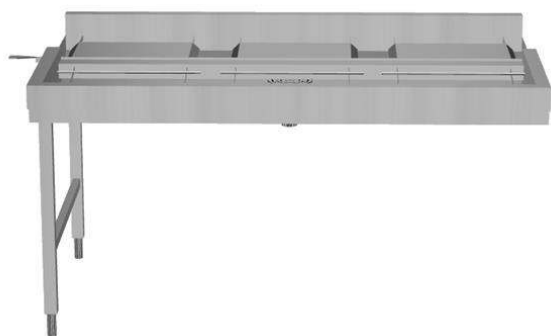

Movimentazione Stoviglie

Tavolo automatico passante, azionato da lavastoviglie, per 3 cesti, carico da dx a sx, 1620 mm

ARTICOLO N° _____

MODELLO N° _____

NOME _____

SIS # _____

AIA # _____

865468 (HSDDPTS3LR)

Tavolo di sbarazzo automatico passante, azionato da lavastoviglie, per 3 cesti, 1576 mm. Direzione carico cesti: da destra a sinistra

Descrizione

Articolo N° _____

Costruzione in acciaio inox AISI 304. Vasca con fondo inclinato, scarico con doppia piletta. Guide dei cesti inclinate verso il lato di smistamento. Azionato dalla lavastoviglie. Barre di alimentazione e supporti per cesti. Gambe tubolari a sezione quadrata 40x40 mm su piedini regolabili. Progettato per cesti di dimensione 500x500 mm. Collegamento alla lavastoviglie sul lato sinistro. Direzione carico cesti: da destra verso sinistra.

Caratteristiche e benefici

- Progettato per contenere cestelli da 500x500 mm.
- Dotate di fori di fissaggio e di sistema di aggancio per una rapida e semplice installazione.
- Caricatori per 7 e 8 cestelli disponibili su richiesta.
- Ugelli di lavaggio della vasca disponibili come optional aggiuntivi.
- Guidato dalla lavastoviglie.

Costruzione

- Tutte le superfici lisce con finitura lucida.
- Robuste flange saldate per un fissaggio sicuro delle unità.
- Il fondo inclinato consente uno scarico regolare e rapido.
- I cesti sono facilmente rimovibili.
- Le guide dei cestelli sono inclinate verso la vasca.
- Il doppio filtro installato su entrambi i lati consente l'accesso da entrambe le direzioni.
- Costruito su gambe in tubolare da 40x40 in acciaio inox AISI 304 con piedini quadrati.
- Cestelli in acciaio inox doppi per facilitare le operazioni.